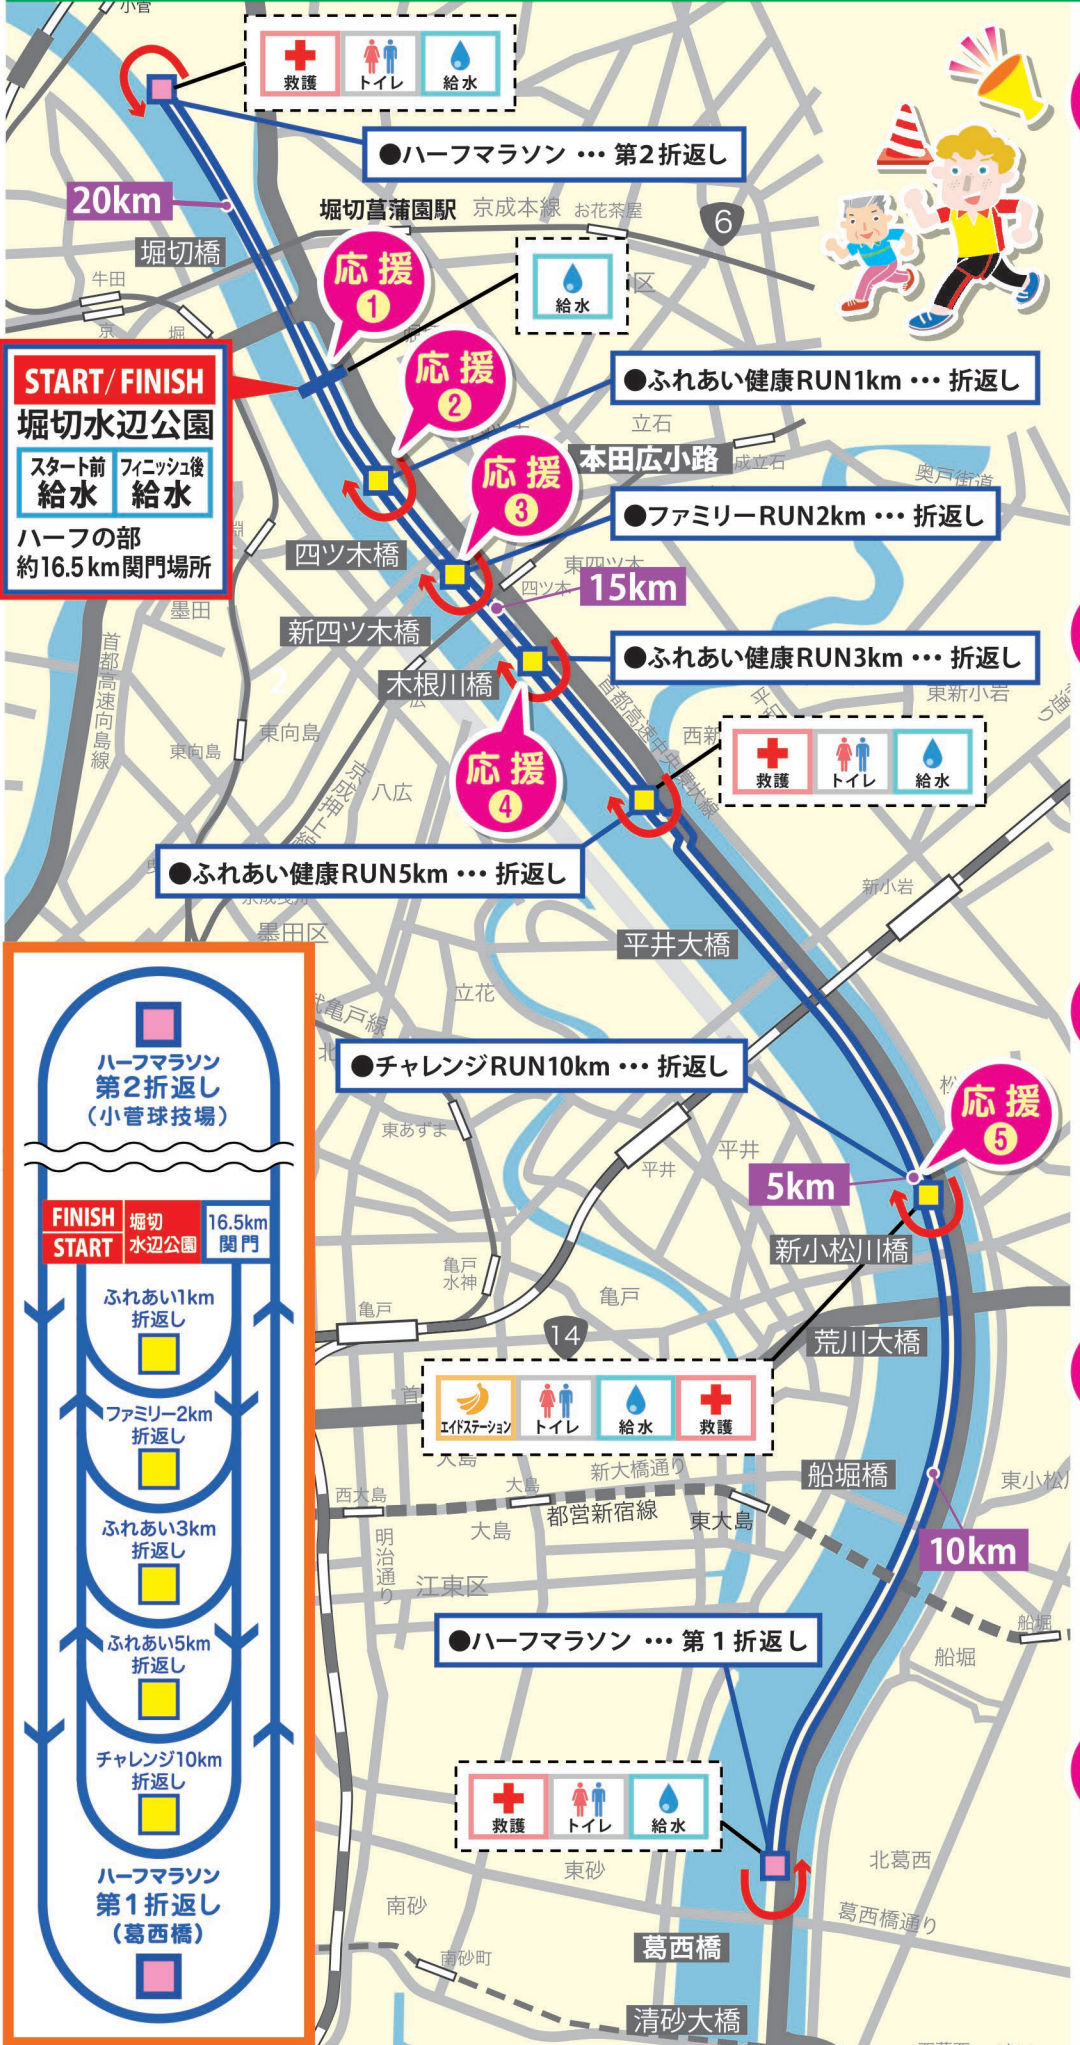

コースマップ・応援スポットのご案内

応援1 応援スポット

① 堀切水辺公園

ステージでは葛飾諏訪太鼓による太鼓演奏を皮切りに、凸凹-dekoboko-(ダンス)、武蔵野大学フラッグパト部(ダンス)、オール水元スポーツクラブ(フラ)、Koyano Beans(チア)がイベントを盛り上げます!

応援2 応援スポット

② 1km 折り返し地点

Team Fortis! 風舞菖蒲による壮大なよさこいソーランで応援をします。

応援3 応援スポット

③ 2km 折り返し地点

葛飾むげん太鼓による和太鼓、篠笛でランナーを後押しします。

応援4 応援スポット

④ 3km 折り返し地点

葛飾太鼓連盟による太鼓パフォーマンスで下町かつしかならでの応援をします。

応援5 応援スポット

⑤ 10km 折り返し地点

堀切チャーハンによる生バンド演奏でランナーに力を注入します。

アクセスマップのご案内

堀切菖蒲園駅

A路

B路

C

堀切JCT

堀切菖蒲園

START

堀切菖蒲水門

FINISH

臨時駐輪場

イベント会場(堀切水辺公園)

※お帰りは、堀切商店連合会によるおもてなしたくさんのB路をご利用ください。

京成電鉄「堀切菖蒲園」駅より 徒歩約15分

※自転車で来場する場合はA路を通行し臨時駐輪場をご利用ください。徒歩はB路をご通行ください。

※駐車場及びバイク置場はございません。

かつしか ありがとう プロジェクト

「かつしかありがとうプロジェクト」とは...

「つながるひとの輪、ひとの道」をキャッチフレーズに、参加者や応援者(来場者)や運営スタッフ、出店者、出演者など、このイベントに参加する皆さまの一体感や愛着感を高めていただくために立ち上げたプロジェクトです!!

当日は来場者を対象にシンボルアイテムのリストバンドを無料配布します!(先着2,000人予定)

「ありがとう」の声で万人の輪をつくらせ!!

Team39 チームサンキュー

地域の方や学生などによる運営スタッフが、みなさまと一緒に大会を盛り上げます!! 会場で見かけたら声をかけてね!!