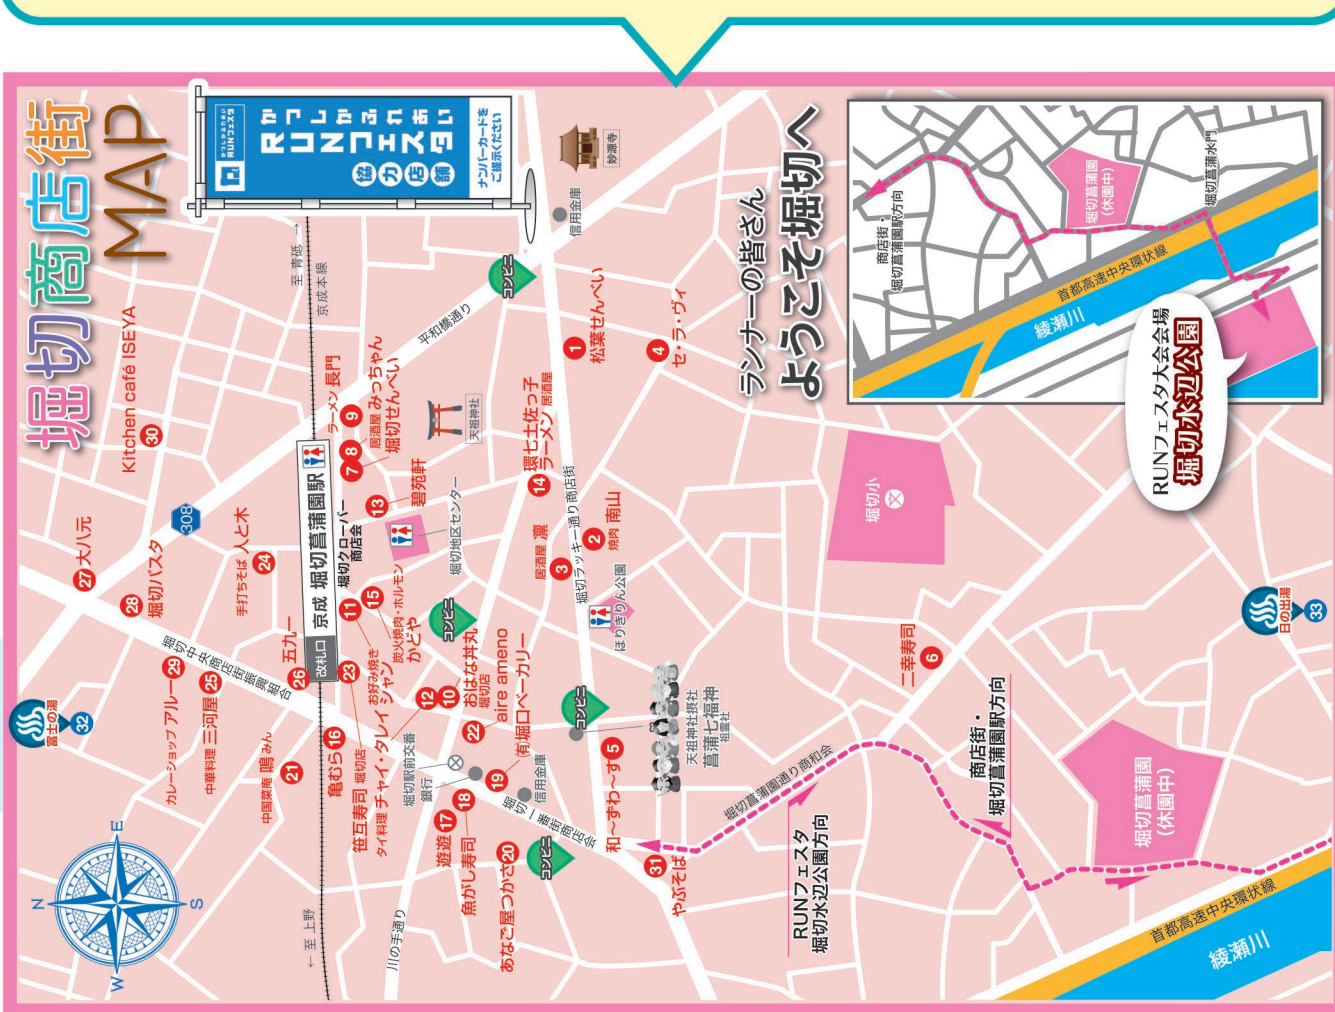

MAP 番号	実施店舗	サービス内容
1	松葉せんべい ☎3691-2849 9:00~19:30	おせんべい400円以上お買い上げのお客様にお茶(お抹茶)1杯サービス!
2	焼肉 南山 ☎3695-2378 9:00~15:00	ウーロン茶のサービス
3	居酒屋 凜(りん) ☎3696-0721 9:00~14:30	飲み代1000円以上のお客様にビール1杯を無料サービス致します
4	セ・ラ・ヴィ ☎5670-4338 9:00~19:00	★お飲み放題にドリンクサービス ★1600円以上のお買い上げにビール1杯サービス(お酒) ※ランナー限定
5	和へずわへず ☎3695-5077 9:00~15:00	※お飲み放題にドリンクサービス ※1600円以上のお買い上げにビール1杯を無料サービス致します
6	二幸寿司 ☎3693-5766 9:00~15:00	ランナーに合わせたメニューをご用意いたします
7	堀切せんべい ☎3691-7738 9:00~20:00	おせんべい400円以上お買い上げのお客様にお茶(お抹茶)1杯サービス!
8	居酒屋 みつちゃん ☎3694-1320 9:00~15:30	アコースティックライブやカラオケ(一部を除く)又は店内のライブパフォーマンス(新曲披露)などをご用意いたします
9	ラーメン 長門 ☎5670-8525 9:00~17:00	ラーメン450円 餃子310円をセットで500円で(限定30名様)
10	おはな丸 堀切店 ☎3695-7400 9:00~20:00	特製 RUN巻き!! 税込100円!!
11	お好み焼 シャン ☎3697-2354 9:00~15:00	冷たいラムネ お1人様1本無料
12	タイ料理 チャイ・タレイ ☎3691-1800 9:00~15:00	お飲み放題にドリンクサービス
13	碧苑軒(ヘキエンケン) ☎6654-9528 9:00~15:00	グラス生ビール1杯サービス
14	環七土佐子 ラーメン居酒屋 ☎6696-9718 9:00~15:00	土佐子ラーメン500円 飲み放題 500円 飲み放題 500円 飲み放題 500円
15	炭火焼肉・ホルモン かどや ☎3696-2887 9:00~24:00	ランナーにはグラス生ビール1杯サービス!
16	亀むら ☎3697-9892 9:00~21:00	ランナーの皆さまにサービス
17	遊遊(ゆうゆう) ☎3695-8166 9:00~22:00	鉄板焼き 1品サービス
18	魚がし寿司 ☎3694-9748 9:00~15:00	あら煮サービス