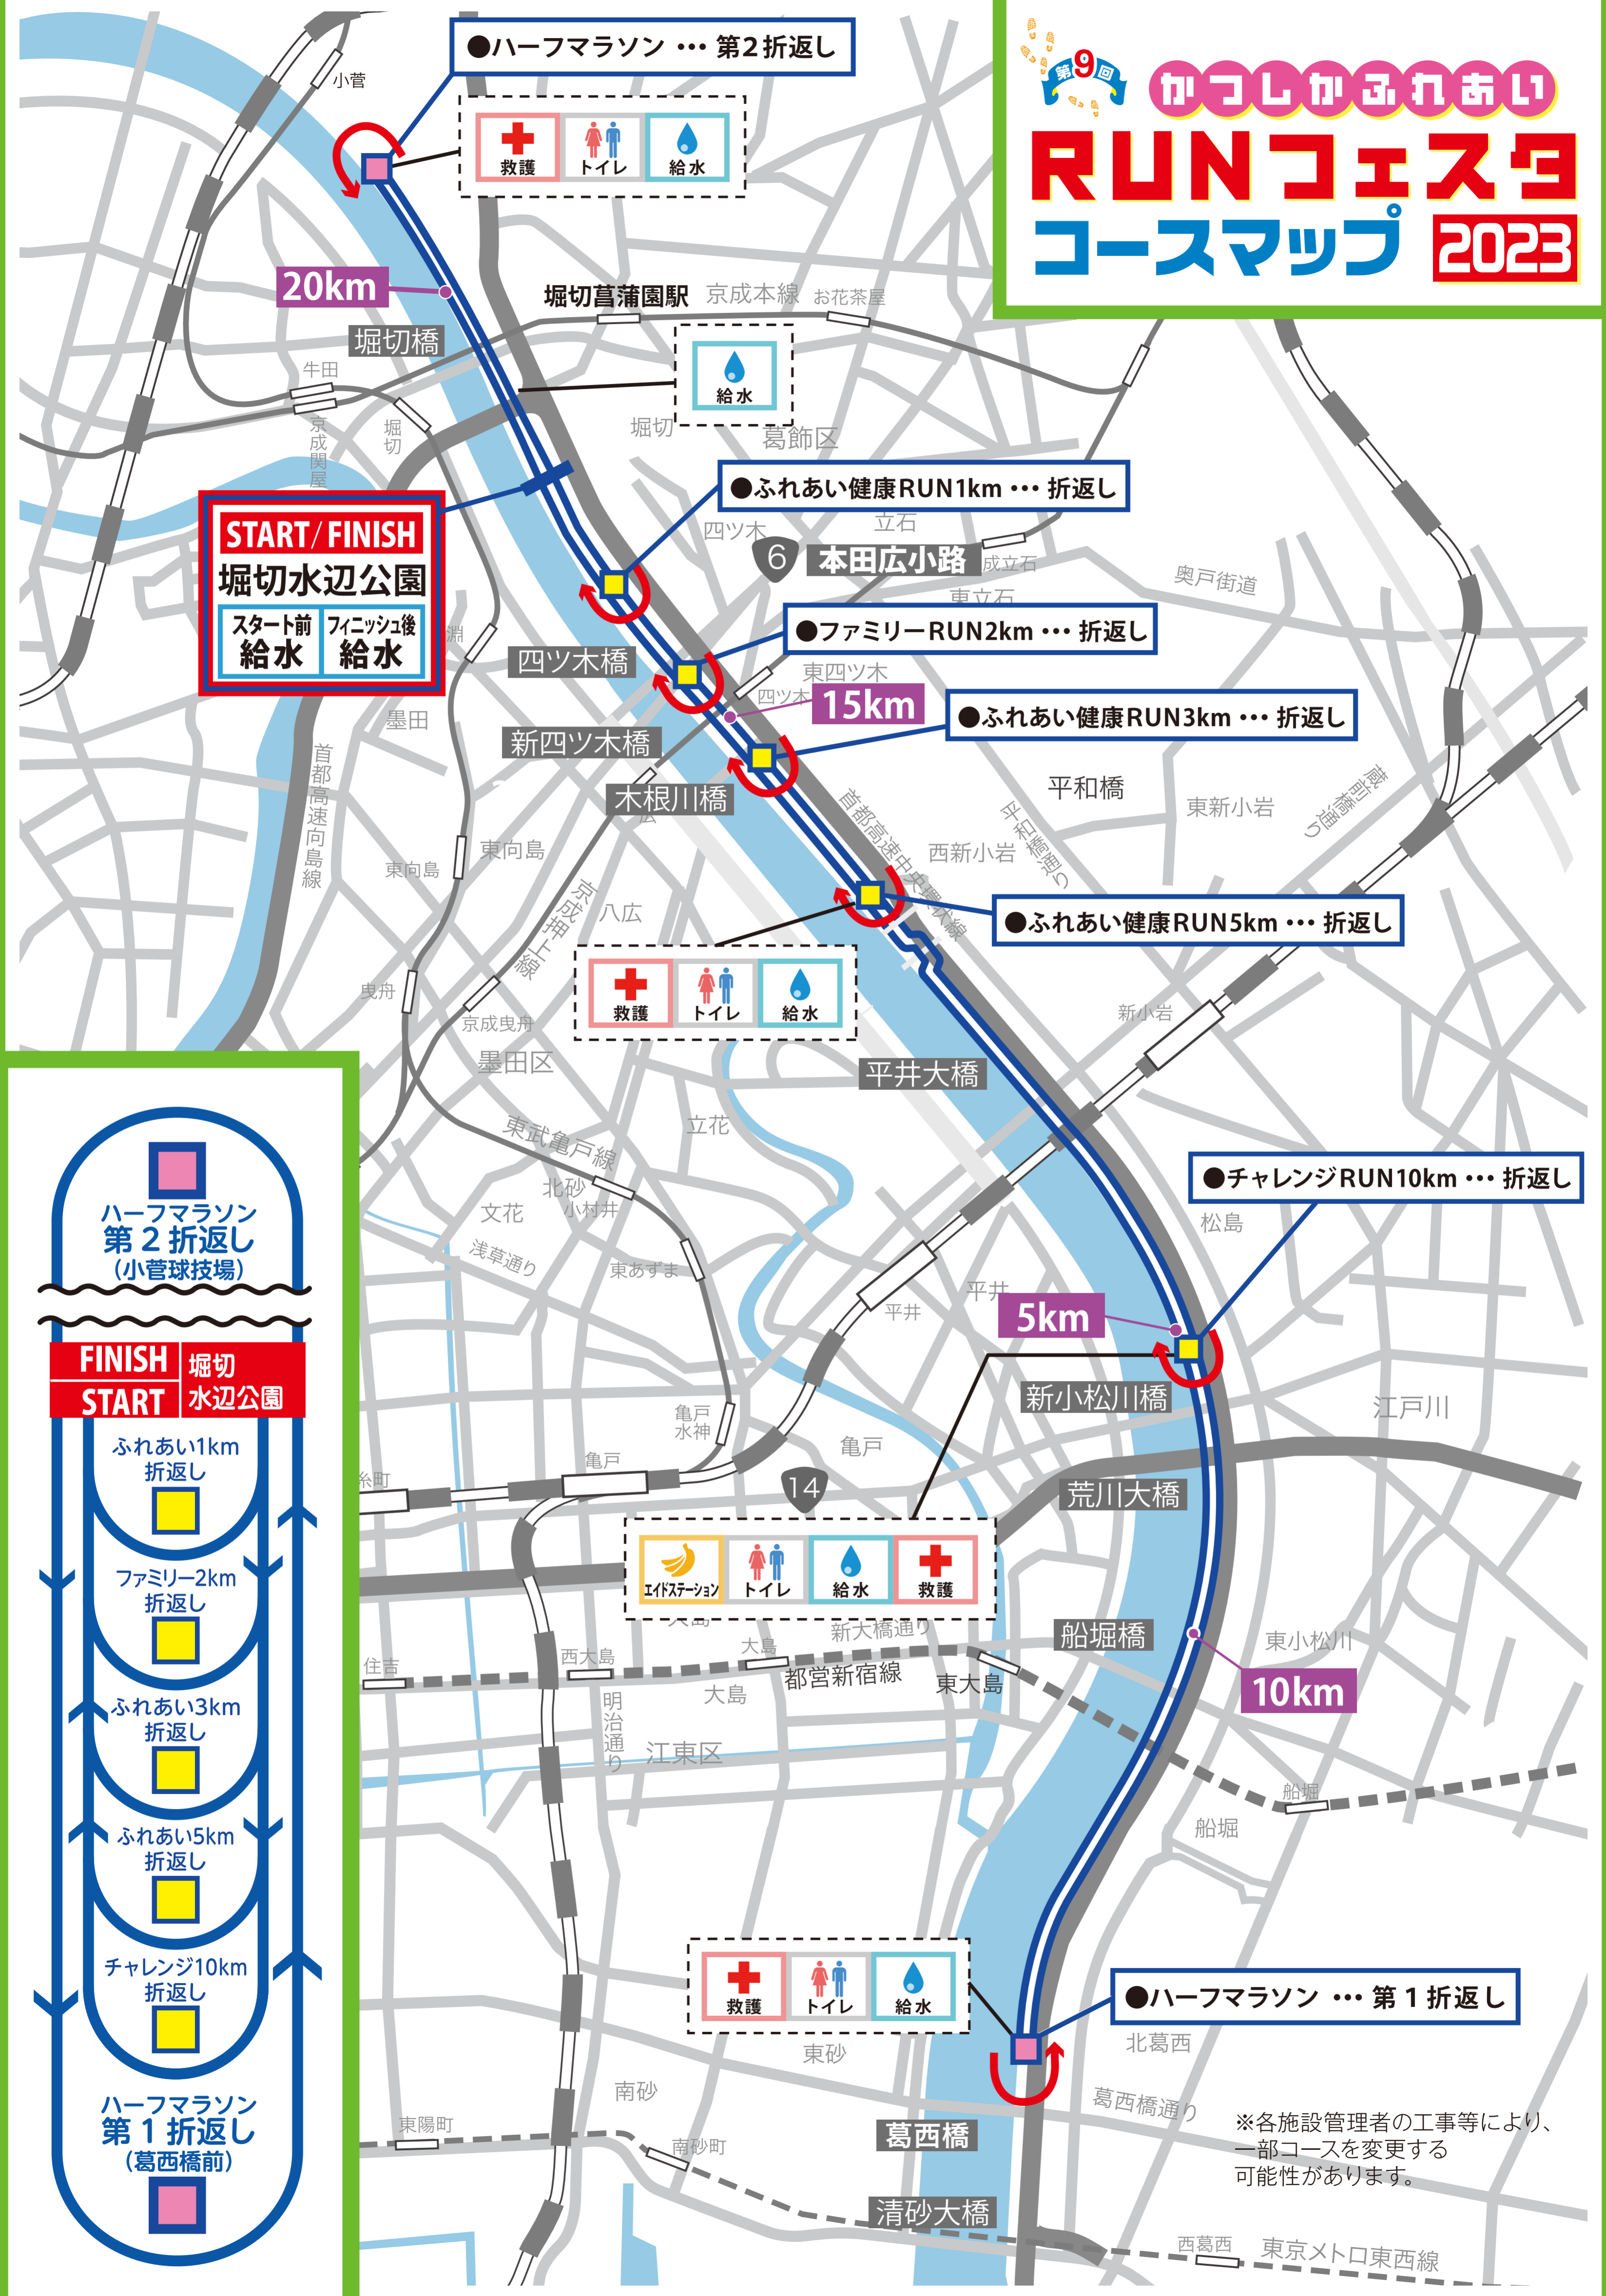

第9回 **かつしかふれあい**  
**RUNフェスタ**  
**コースマップ 2023**

**START/FINISH**  
**堀切水辺公園**  
 スタート前 給水  
 フィニッシュ後 給水

●ハーフマラソン … 第2折返し

救護 トイレ 給水

●ふれあい健康RUN1km … 折返し

●ファミリーRUN2km … 折返し

●ふれあい健康RUN3km … 折返し

●ふれあい健康RUN5km … 折返し

●チャレンジRUN10km … 折返し

●ハーフマラソン … 第1折返し

エイドステーション トイレ 給水 救護

救護 トイレ 給水

※各施設管理者の工事等により、一部コースを変更する可能性があります。