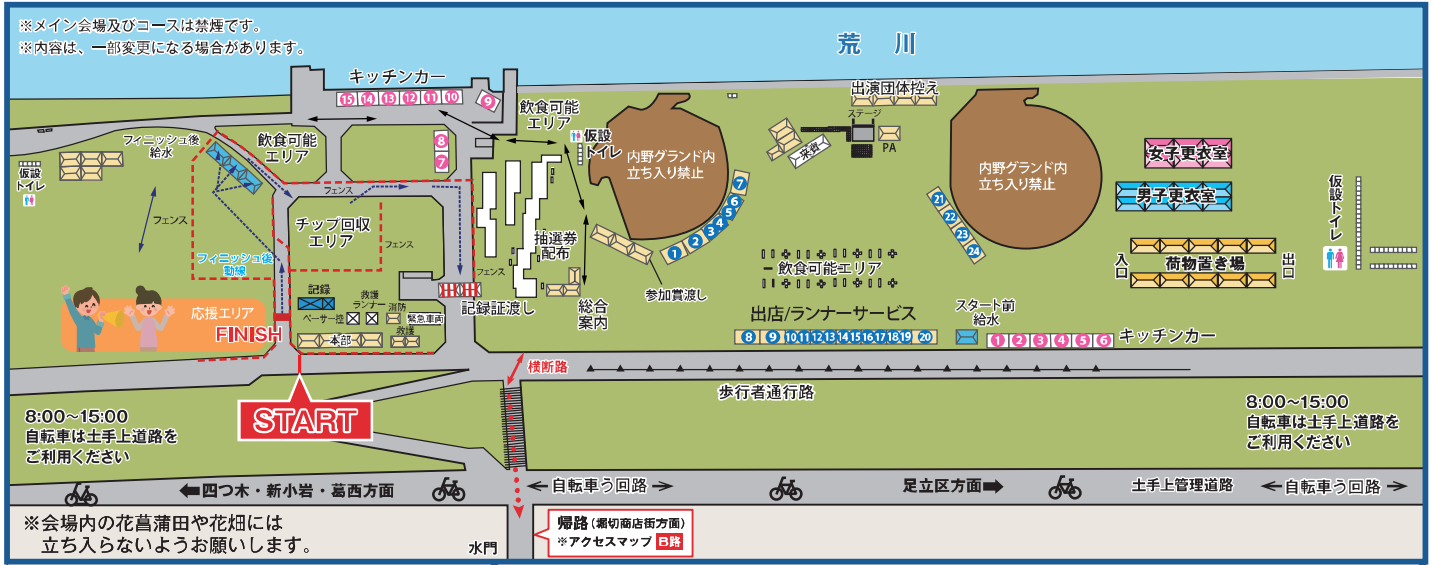

開催のご案内

開催日

2026.3.8日

会場 スタート&フィニッシュ

堀切水辺公園

(葛飾区堀切1丁目12番地先～7番地先)

タイムスケジュール

豪華賞品ゲットのチャンス!! どなたでも参加可能!

京成電鉄(本線)「堀切菖蒲園駅」より徒歩約15分
京成電鉄(押上線)「四ツ木駅」より徒歩約25分
堀切中学校バス停(新小51・有70)及び堀切二丁目バス停(新小51)より徒歩約15分

※自転車車で来場する場合は、会場周辺にある「臨時駐輪場」をご利用ください。

※自転車の方は「A路」、徒歩の方は「B路」をご利用ください。

◎駐車場及びバイク置場はございません。◎自転車は、臨時駐輪場以外には絶対に停めないでください。

◎メイン会場前(堀切橋駐車広場～四ツ木橋球技場)の管理道路は、8:00から15:00まで

自転車利用の方は、土手・上道路の通行にご協力をお願いします。

※詳細は裏面をご覧ください。

大会公式 SNS

大会公式 ホームページ

主催：葛飾区、葛飾区教育委員会、葛飾区陸上競技協会

メイン会場（堀切水辺公園周辺）ブース出店&キッチンカー 一覧

テントブース	1 体験 RUN as ONE マイルステーション	2 販売 BIB-IT. ビブス留め販売他	3 健康ケア 明治安田 千住支社 ベジチェック	4 健康ケア 日本糖尿病協会	5 健康ケア 聖栄大学	6 健康ケア 健康推進課
	7 活動紹介 全国みどり花のフェア かつしか	8 メイク 南葛SC提供 無料ポティペイント	9 フード 株式会社 タイオーズジャパン	10 フード 炭火焼まるご家	11 フード 堀切せんべい	12 フード 堀切中央町会
	13 フード さちのぼ	14 フード 葛飾細田中野 かんらん保存会	15 フード オール水元 スポーツクラブ	16 フード 高木屋老舗	17 フード パティスリー クロノアル	18 フード 門前とらや
	19 フード ぶりん屋ひら松	20 フード JA 東京スマイル 葛飾直売部会	21 体験 R SPORTS	22 活動紹介 社会福祉法人葛飾区 社会福祉協議会	23 体験 Roys GYM ミット打ち体験	24 ボランティア 東京都柔道整復師会 葛飾支部接骨ブース
キッチンカー	1 フード DeliciousDoor	2 フード ITSUKI Sweets Drive	3 フード 輪牛十兵衛	4 フード moru's	5 フード CHOWCHOW DELICA	6 フード まろ蛸
	7 フード PIZZA OTTO	8 フード CAFE&DINER WAGER	9 フード Hana_kitchencar	10 フード はれのひ	11 フード Curry is Friday.	12 フード horse factory
	13 フード 中華キッチンカー 紅秋	14 フード SAUNTER	15 フード ナザルケバブ			

メイン会場前のマラソンイベント区間は、8:00から15:00まで、安全のため自転車のう回にご協力ください。(堀切橋駐車場→四つ木橋球技場)

豪華ゲストも参戦します！

大会ゲストランナー紹介

10km
1km
ファミリー

かしわばら りゅうじ
柏原 竜二さん

HOKAアンバサダー
2代目「山の神」

ハーフ
5km

たかし
M 高史さん