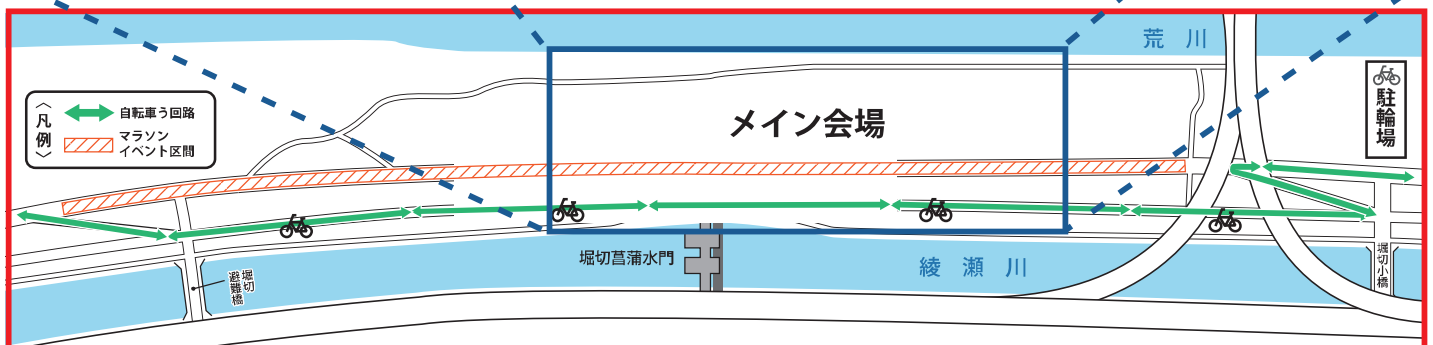

京成電鉄(本線)「堀切菖蒲園駅」より徒歩約15分
京成電鉄(押上線)「四ツ木駅」より徒歩約25分
堀切中学校バス停(新小51・有70)及び堀切二丁目バス停(新小51)より徒歩約15分

※自転車車で来場する場合は、会場周辺にある「臨時駐輪場」をご利用ください。

※自転車の方は「A路」、徒歩の方は「B路」をご利用ください。

◎駐車場及びバイク置場はございません。◎自転車は、臨時駐輪場以外には絶対に停めないでください。

◎メイン会場前(堀切橋駐車広場～四ツ木橋球技場)の管理道路は、8:00から15:00まで

自転車利用の方は、土手・上道路の通行にご協力をお願いします。

※詳細は裏面をご覧ください。

大会公式 SNS

大会公式 ホームページ

主催：葛飾区、葛飾区教育委員会、葛飾区陸上競技協会

メイン会場（堀切水辺公園周辺）ブース出店&キッチンカー 一覧

テントブース	1 体験 RUN as ONE マイルステーション	2 販売 BIB-IT. ビブス留め販売他	3 健康ケア 明治安田 千住支社 ベジチェック	4 健康ケア 日本糖尿病協会	5 健康ケア 聖栄大学	6 健康ケア 健康推進課
	7 活動紹介 全国みどり花のフェア かつしか	8 メイク 南葛SC提供 無料ポティペイント	9 フード 株式会社 タイオーズジャパン	10 フード 炭火焼まるご家	11 フード 堀切せんべい	12 フード 堀切中央町会
	13 フード さちのぼ	14 フード 葛飾細田中野 かんらん保存会	15 フード オール水元 スポーツクラブ	16 フード 高木屋老舗	17 フード パティスリー クロノアル	18 フード 門前とらや
	19 フード ぶりん屋ひら松	20 フード JA 東京スマイル 葛飾直売部会	21 体験 R SPORTS	22 活動紹介 社会福祉法人葛飾区 社会福祉協議会	23 体験 Roys GYM ミット打ち体験	24 ボランティア 東京都柔道整復師会 葛飾支部接骨ブース
キッチンカー	1 フード DeliciousDoor	2 フード ITSUKI Sweets Drive	3 フード 輪牛十兵衛	4 フード moru's	5 フード CHOWCHOW DELICA	6 フード まろ蛸
	7 フード PIZZA OTTO	8 フード CAFE&DINER WAGER	9 フード Hana_kitchencar	10 フード はれのひ	11 フード Curry is Friday.	12 フード horse factory
	13 フード 中華キッチンカー 紅秋	14 フード SAUNTER	15 フード ナザルケバブ			